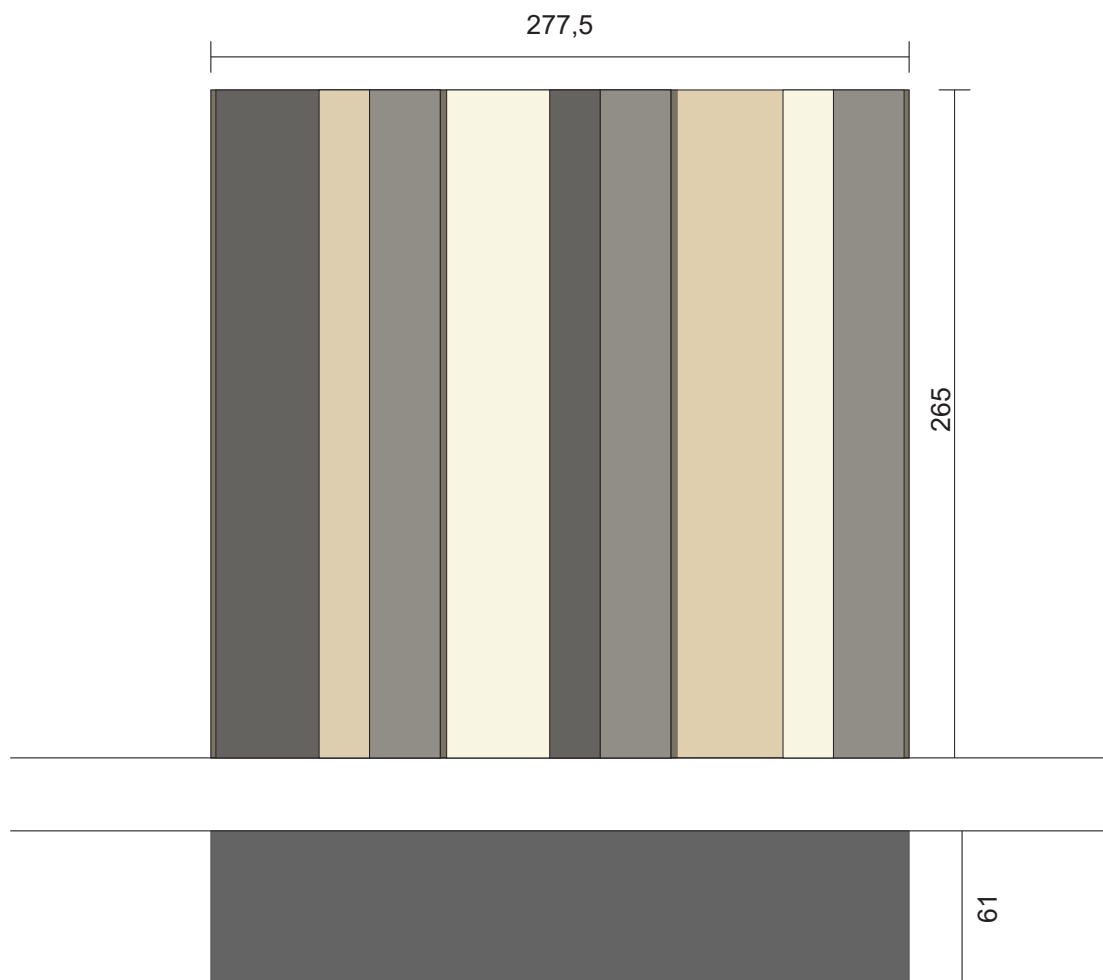

Armadio mod.NOW - Lago - SCHEDA TECNICA
scala 1:30

-  Pomice
-  Spago
-  Havana
-  Cocco